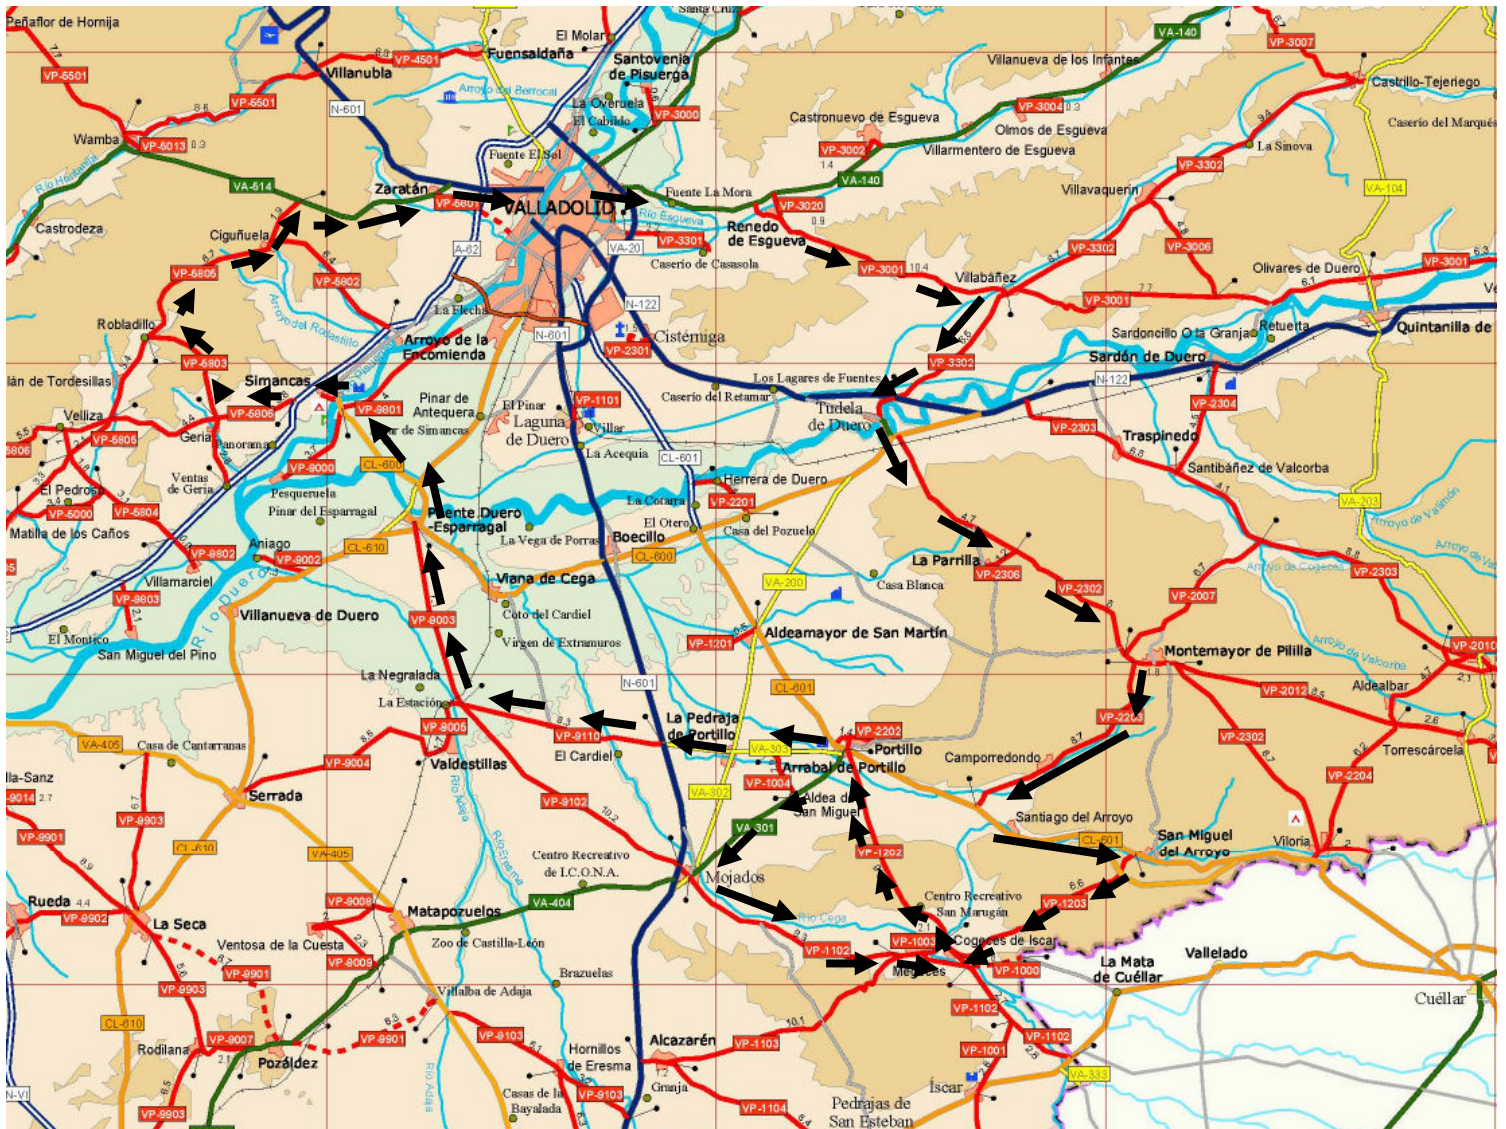

CLASICA VALLADOLID MEMORIAL ANGEL LOZANO Y JESUS NIETO