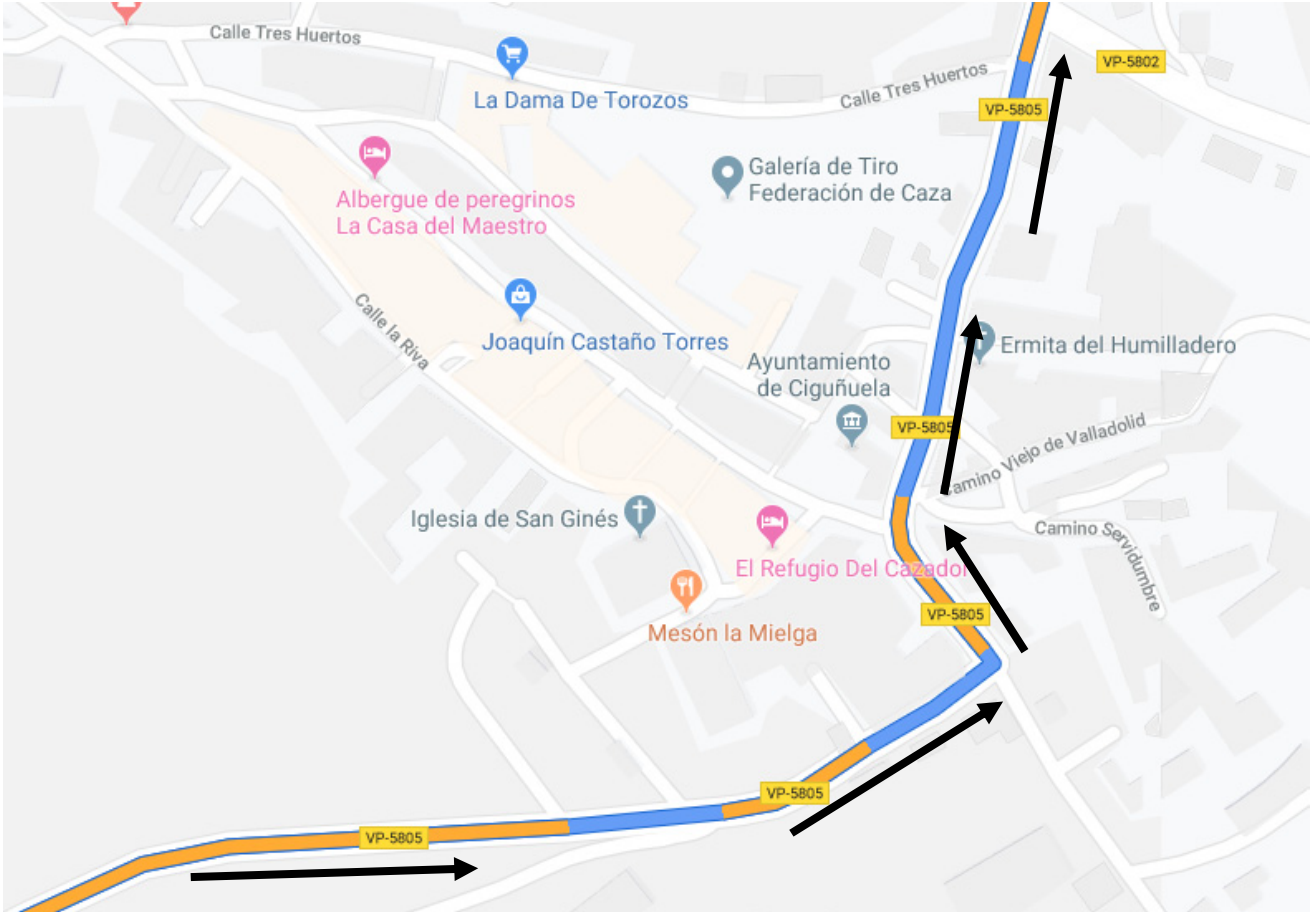

PASO POR CIGUÑUELA