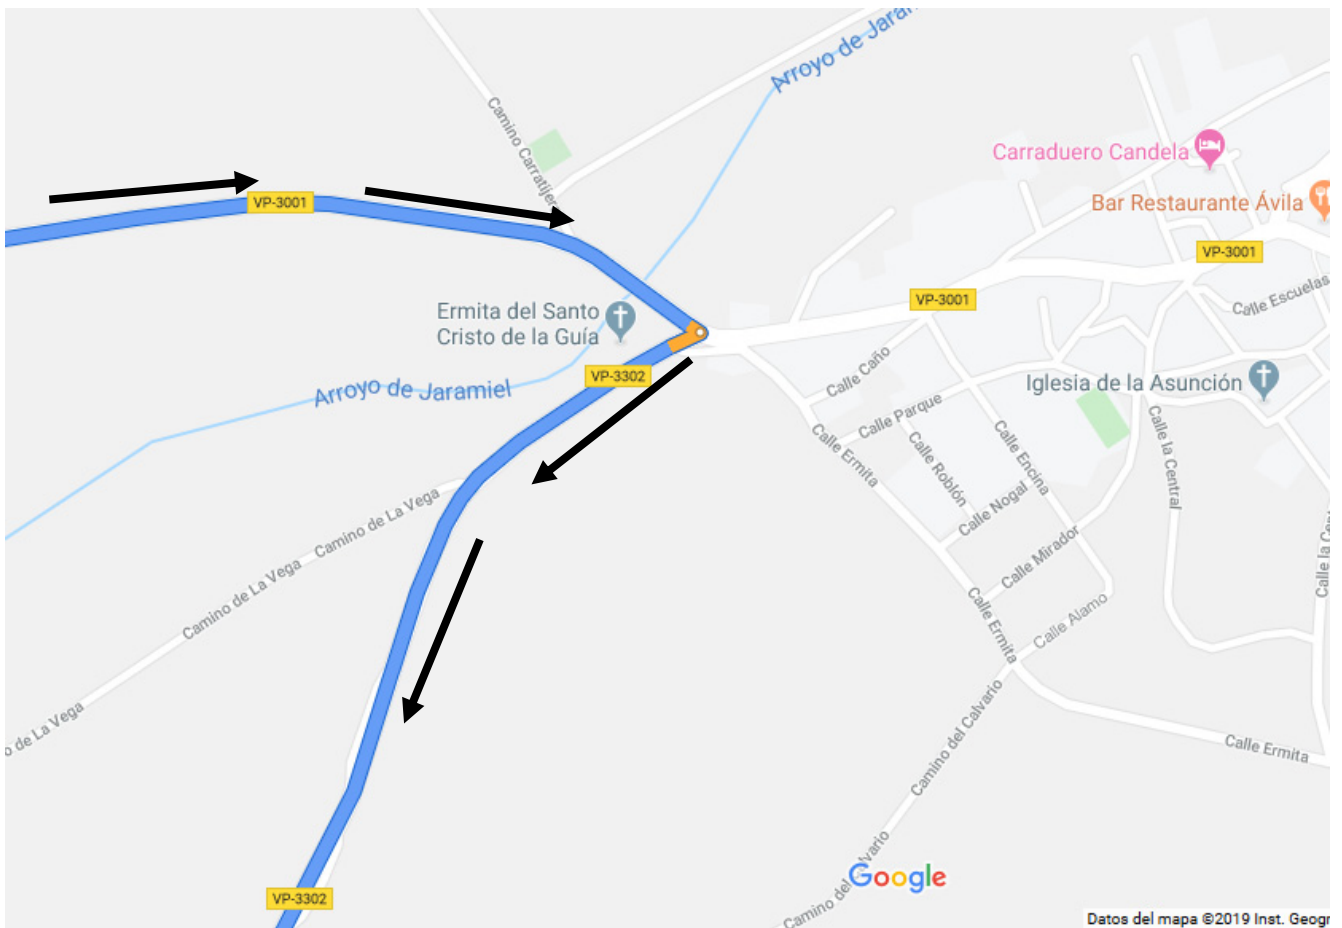

PASO POR VILLABAÑEZ