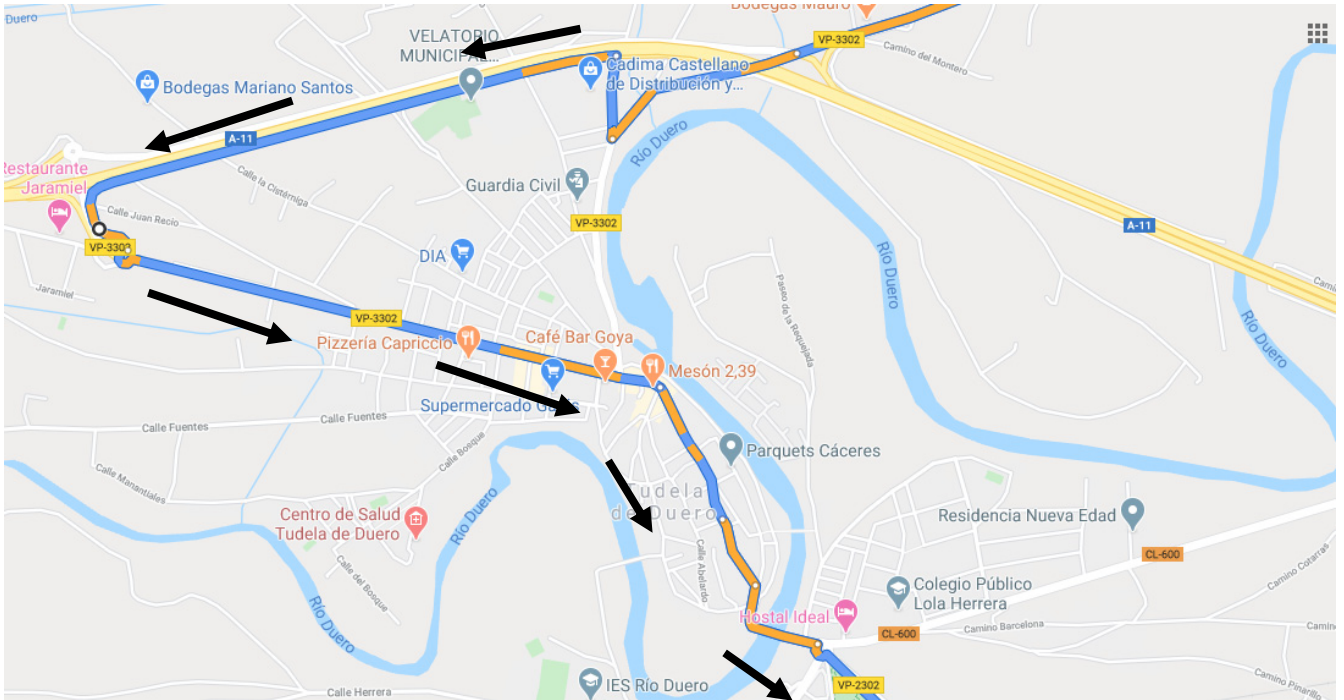

SALIDA

**Avda Miguel Angel Blanco, Pseo Isabel la Católica, Calle San Ildefonso, Pseo Zorrilla, Pseo Filipinos
Plaza Colon, Calle de la Estación, Giro izq Calle del Padre Claret, Plaza Circular, Giro derecha Calle
San Isidro, Giro Izq Paseo Juan Carlos I, Giro derecha calle Villabañez, Sigue recto carretera
Villabañez**

PASO POR TUDELA

VP-3302 Ctra Villabañez, giro derecha calle Ribera del Rio, giro izq direccion valladolid (carril lateral autovia), Rotonda giro izq dir Tudela de Duero, Avda Valladolid, Calle Mayor, Rotonda sigue por La Parrilla VP2302