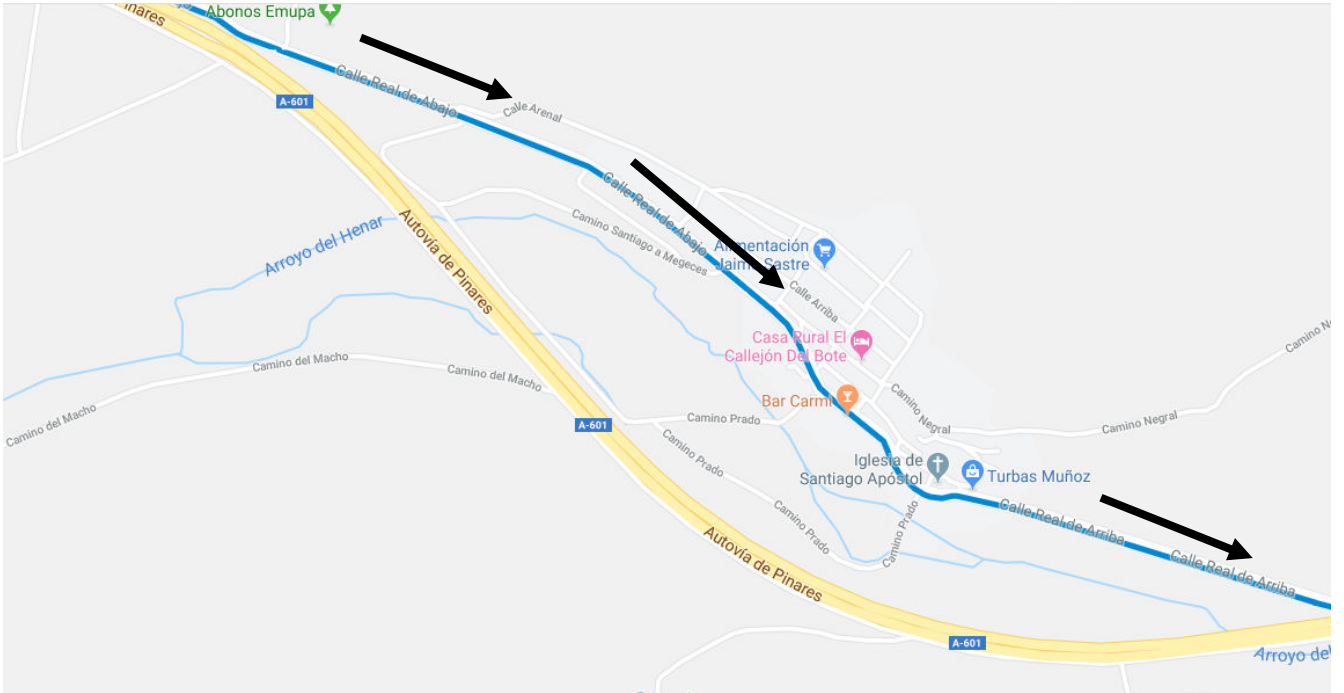

PASO POR SANTIAGO DEL ARROYO