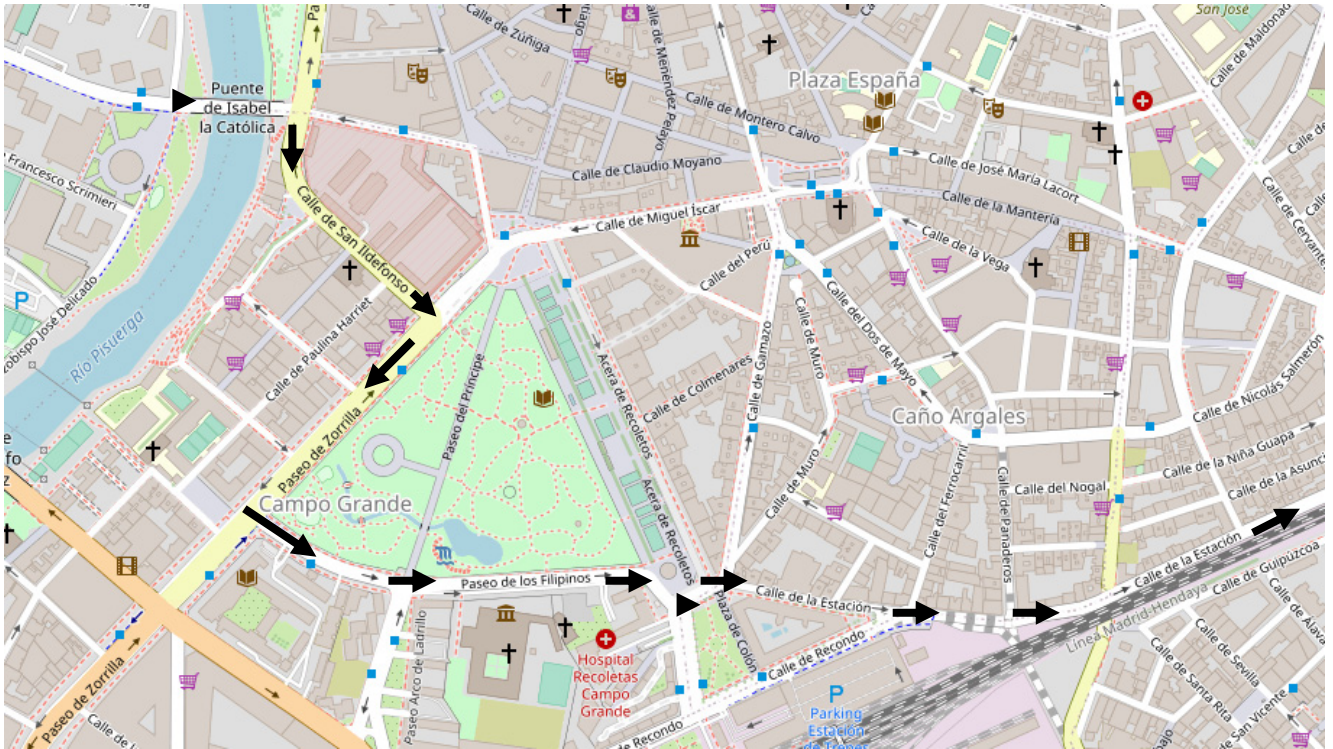

SALIDA

**Avda Miguel Angel Blanco, Pseo Isabel la Católica, Calle San Ildefonso, Pseo Zorrilla, Pseo Filipinos
Plaza Colon, Calle de la Estación, Giro izq Calle del Padre Claret, Plaza Circular, Giro derecha Calle
San Isidro, Giro Izq Paseo Juan Carlos I, Giro derecha calle Villabañez, Sigue recto carretera
Villabañez**

PASO POR TUDELA

VP-3302 Ctra Villabañez, giro derecha calle Ribera del Rio, giro izq direccion valladolid (carril lateral autovia), Rotonda giro izq dir Tudela de Duero, Avda Valladolid, Calle Mayor, Rotonda sigue por La Parrilla VP2302