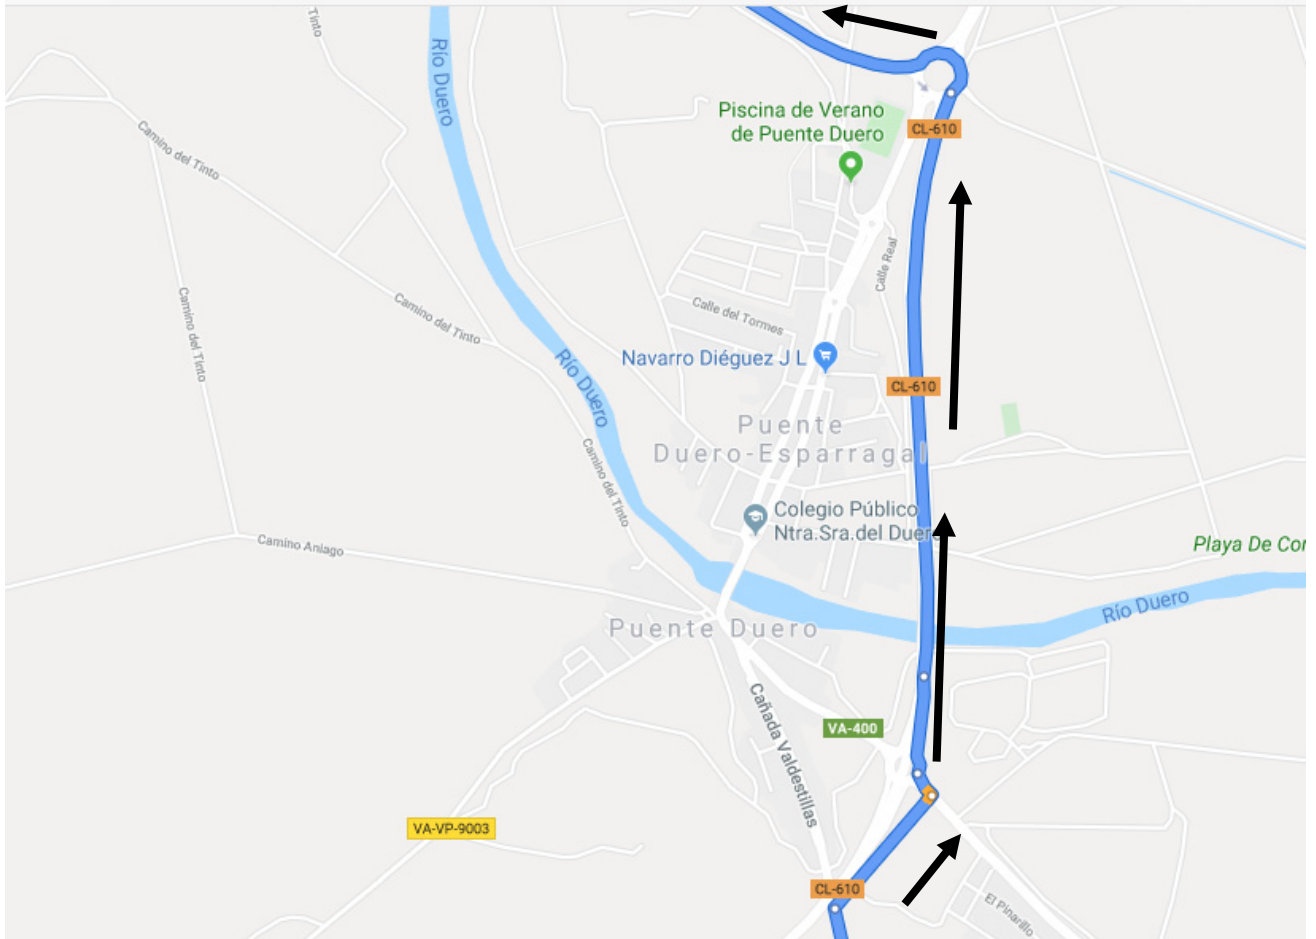

PASO POR PUENTE DUERO