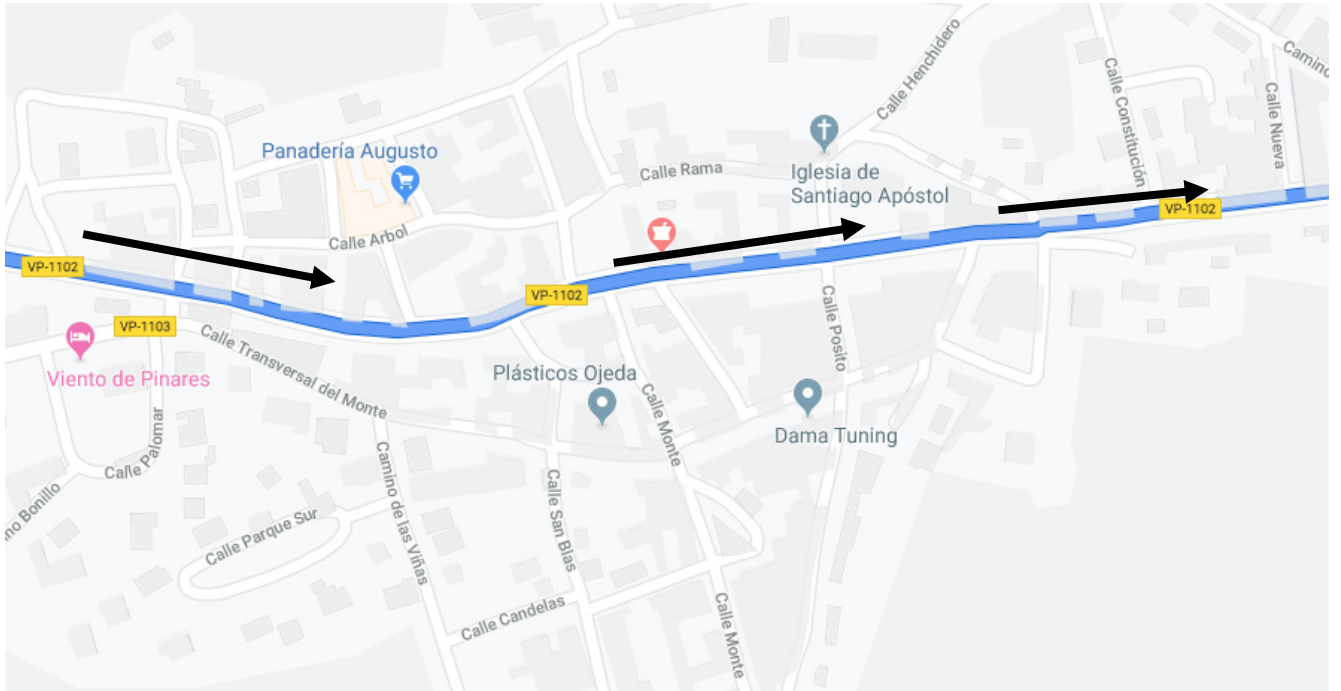

CLUB DEPORTIVO PUCELA
C/ Goya n° 33
-47007- VALLADOLID
NIF G-47703160
Teléfono 616999781
Email: clubdeportivopucela@gmail.com