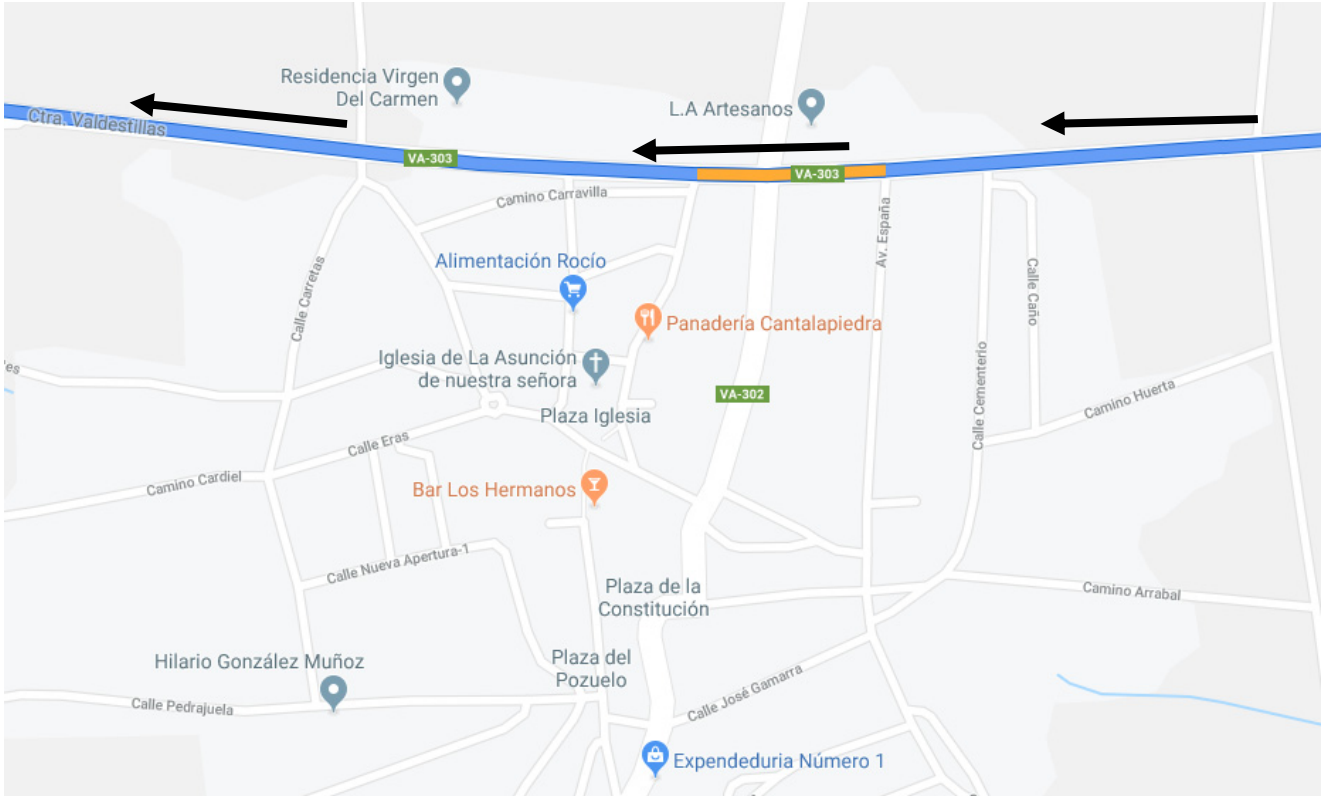

PASO POR LA PEDRAJA DE PORTILLO