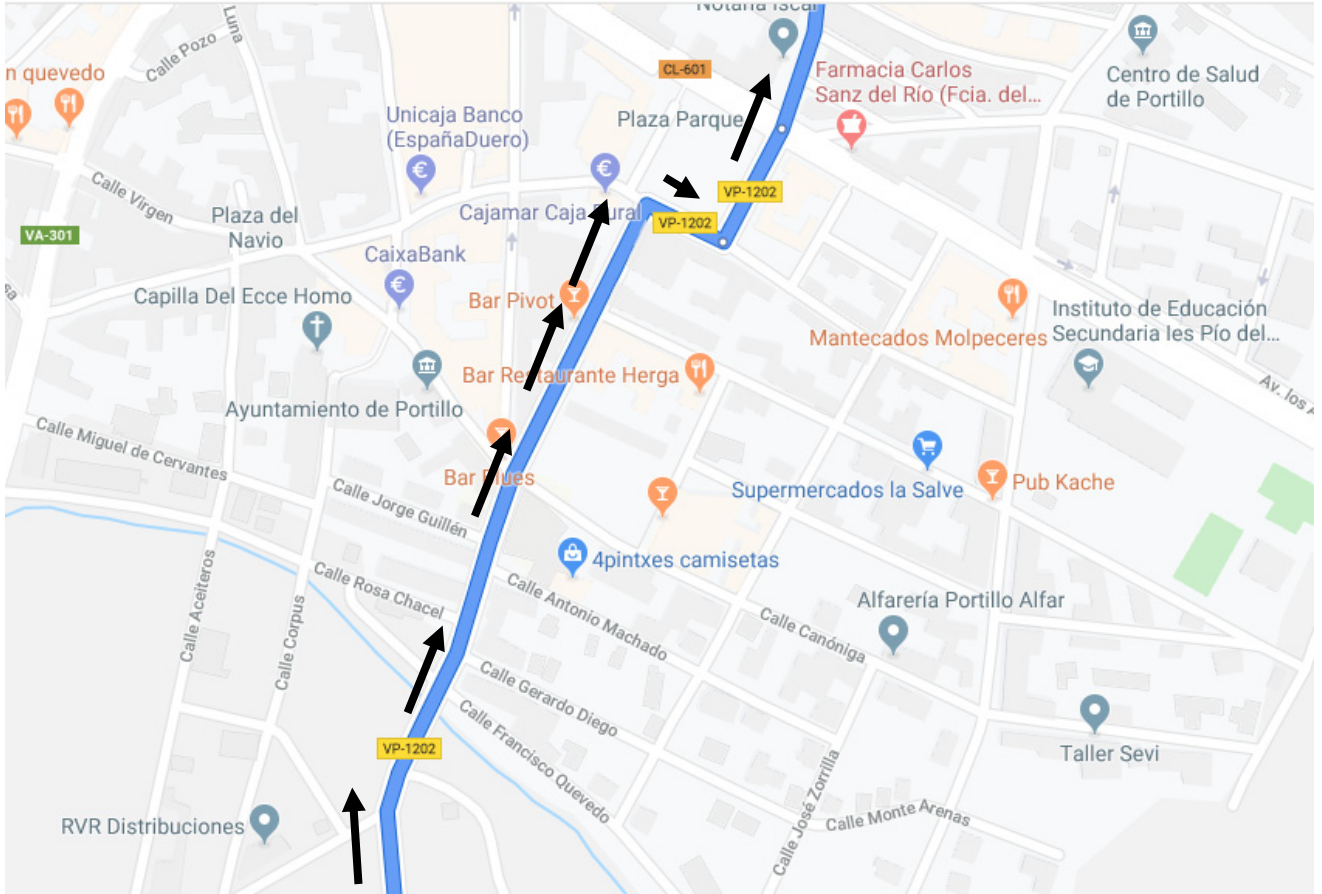

PASO POR ARRABAL DE PORTILLO

Avenida Anaastasio Gutierrez (VP-1202), giro derecha Calle Ensanche, giro izquierda Calle Parque de Recreo