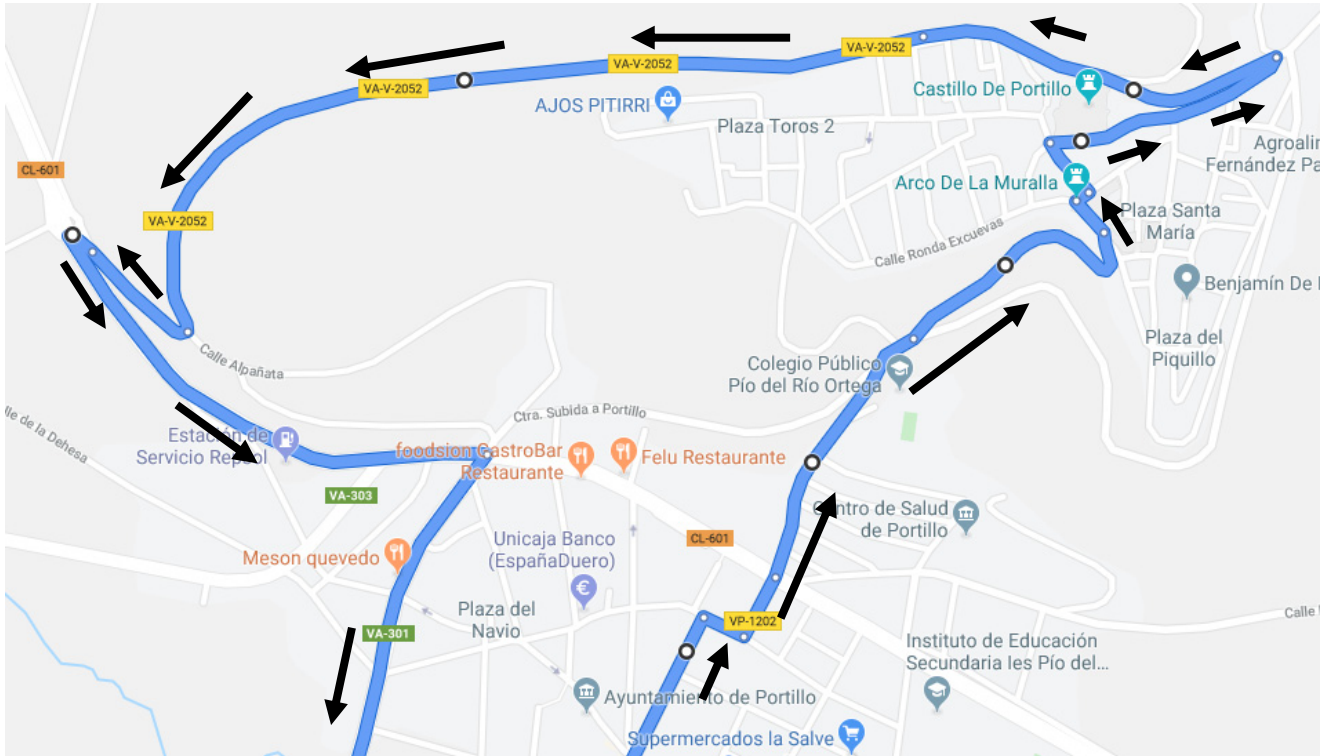

1º PASO POR PORTILLO

Calle Parque de Recreo, recto Calle Subida a Distrito Primero, Recto calle empedrada, Arco de la Muralla, giro derecha Calle Arco, Giro izquierda Plaza Pimentel, giro derecha Avenida Castillo, Giro de 180º Calle Rotonda Castillo (VA-V-2052), Giro izquierda Avenida Segovia (CL-601),Giro derecha Calle Vasijeros (VA-301),dirección Mojos