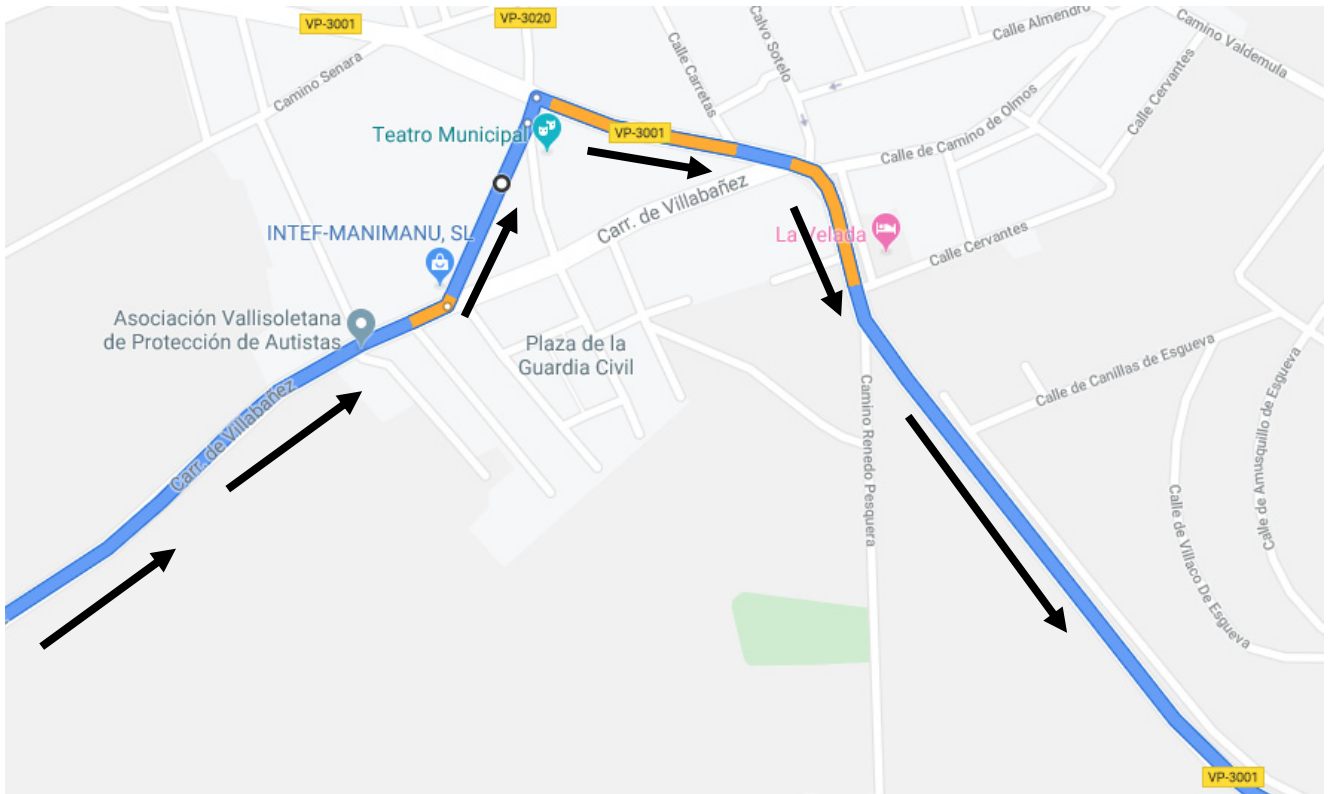

PASO POR RENEDO

Carretera Villabañez, Sigue por la Izq calle Rosalia de Castro, Giro a la derecha VP-3001 dir Villabañez