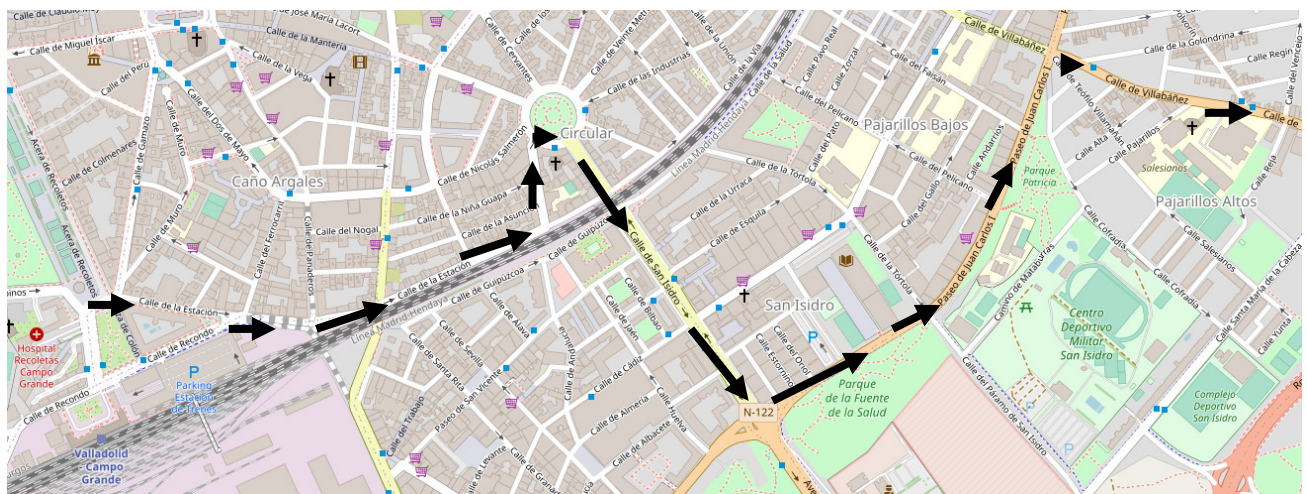

SALIDA

**Avda Miguel Angel Blanco, Pseo Isabel la Católica, Calle San Ildefonso, Pseo Zorrilla, Pseo Filipinos
Plaza Colon, Calle de la Estación, Giro izq Calle del Padre Claret, Plaza Circular, Giro derecha Calle
San Isidro, Giro Izq Paseo Juan Carlos I, Giro derecha calle Villabañez, Sigue recto carretera
Villabañez**

PASO POR TUDELA

VP-3302 Ctra Villabañez, giro derecha calle Ribera del Rio, giro izq direccion valladolid (carril lateral autovia), Rotonda giro izq dir Tudela de Duero, Avda Valladolid, Calle Mayor, Rotonda sigue por La Parrilla VP2302