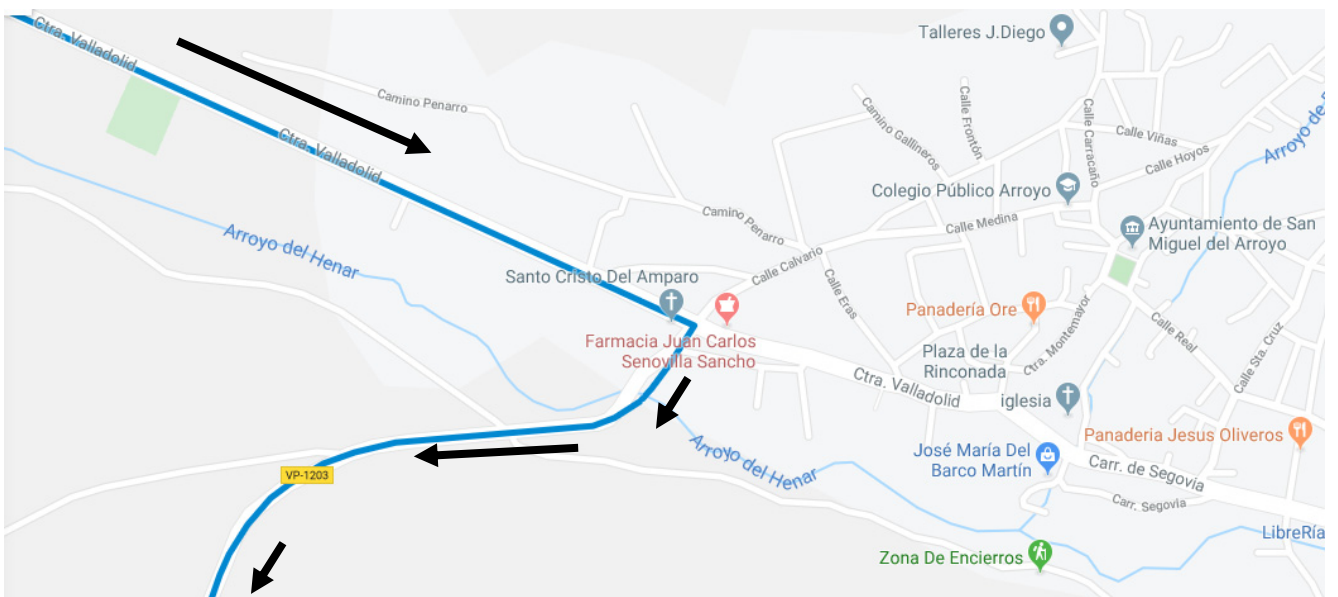

PASO POR SAN MIGUEL DEL ARROYO