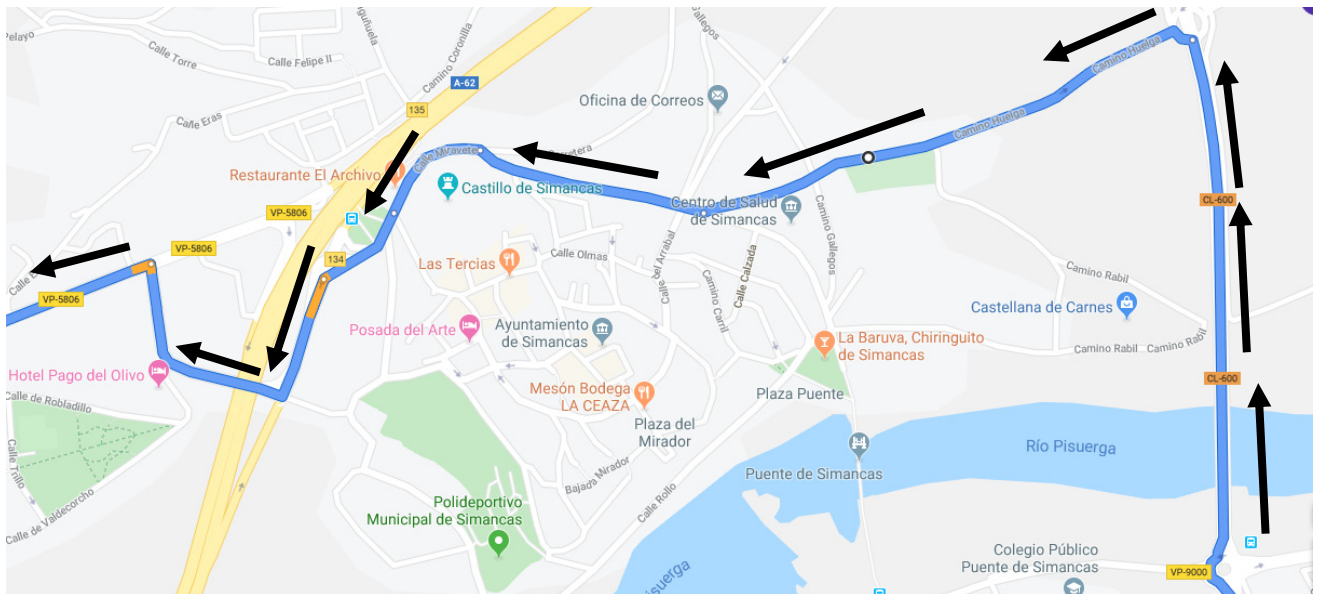

PASO POR SIMANCAS

CL-600 giro izquierda por Camino Huelga, giro derecha Calle Calzada, giro izquierda Calle Miravete, sigue por Calle Carretera, giro derecha Calle Carretera, giro izquierda Camino de Geria (VP-5806)