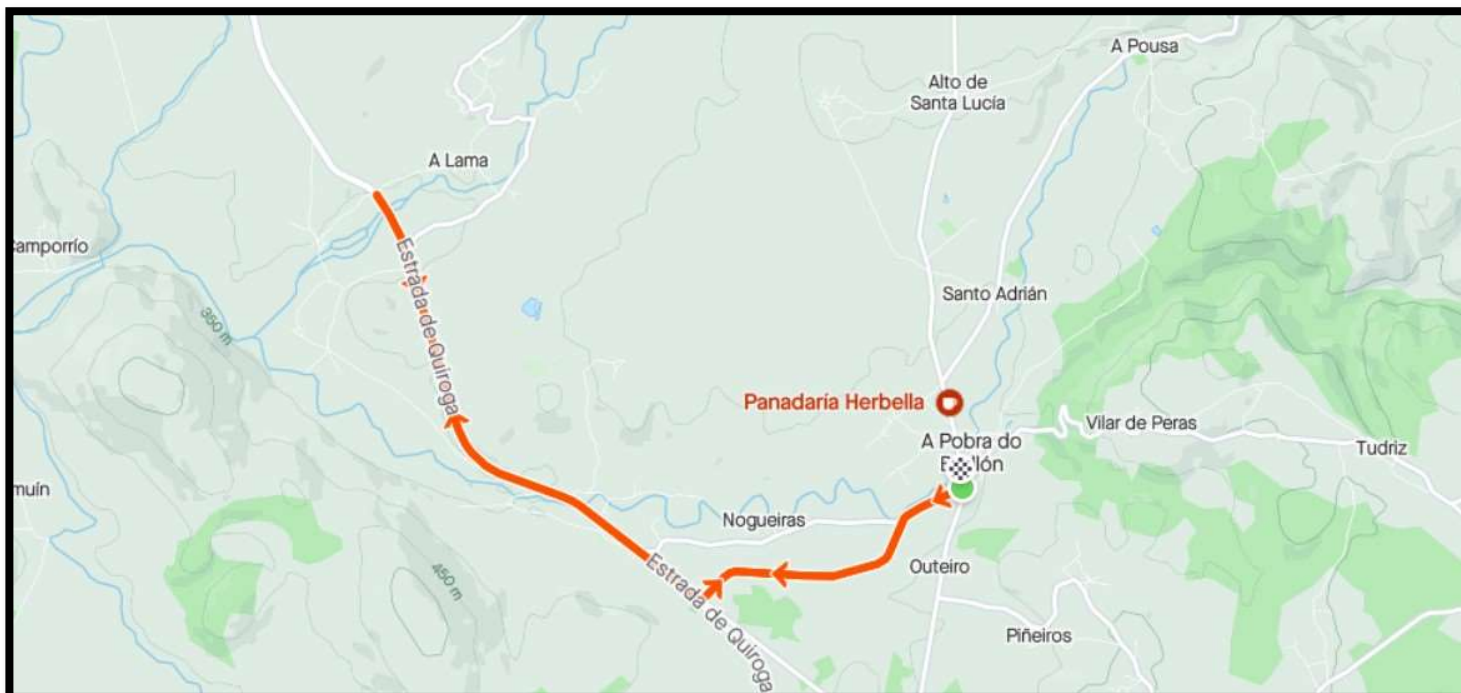

DEPUTACIÓN  
DE LUGO

Deportes

VICEPRESIDENCIA

CIRCUITO LARGO: JUNIORS, SUB23, ÉLITE E MASTER FEM

**CAMPIONATO DE GALICIA CRI 2024 POBRA DO BROLLÓN**

AVDA DE GALICIA		MÉRCORES 17 DE MAIO DO 2024	SAÍDA 1º CORREDOR AS 09:30				
LOCALIDAD	VIAL	DESCRIPCIÓN	KM+	KM-	ALT	35 KM/H	45 KM/H
POBRA BRO.	URBANO	<b>SAÍDA</b> Avda da Cereixa (LU-P-4713)	0	23.5	384	09:30	09:30
CEREIXA	LUP-4713	Xiro dereita por LU-652 dir Bóveda	2.1	21.4	373	09:33	09:33
BÓVEDA	LU-652	Xiro 180 graos a dereita pola mesma estrada	11.6	11.9	357	09:50	09:45
CEREIXA	LUP-4713	<b>Precaución!</b> Xiro esquerda por LU-P-4713 dir Pobra do Brollón	21.2	2.3	373	10:06	09:58
POBRA BRO.	LUP-4713	<b>Precaución!</b> Xiro esquerda por Avda de Galicia	23.3	0.2	384	10:10	10:01
POBRA BRO.	URBANO	<b>META!</b> Avda de Galicia, Pobra do Brollón	23.5	0	385	10:10	10:01

AVDA DE GALICIA

MÉRCORES 17 DE MAIO DO 2024

SAÍDA 1º CORREDOR AS 09:30

LOCALIDAD	VIAL	DESCRIPCIÓN	KM+	KM-	ALT	35 KM/H	45 KM/H
POBRA BRO.	URBANO	<b>SAÍDA</b> Avda da Cereixa (LU-P-4713)	0	11.7	384	09:30	09:30
CEREIXA	LUP-4713	Xiro dereita por LU-652 dir Bóveda	2.1	9.5	373	09:33	09:33
FORNELAS	LU-652	Xiro 180 graos a dereita pola mesma estrada	5.8	5.9	347	09:40	09:38
CEREIXA	LUP-4713	<b>Precaución!</b> Xiro esquerda por LU-P-4713 dir Pobra do Brollón	9.4	2.3	373	09:46	09:43
POBRA BRO.	LUP-4713	<b>Precaución!</b> Xiro esquerda por Avda de Galicia	11.5	0.2	384	09:49	09:45
POBRA BRO.	URBANO	<b>META!</b> Avda de Galicia, Pobra do Brollón	11.7	0	385	09:50	09:46