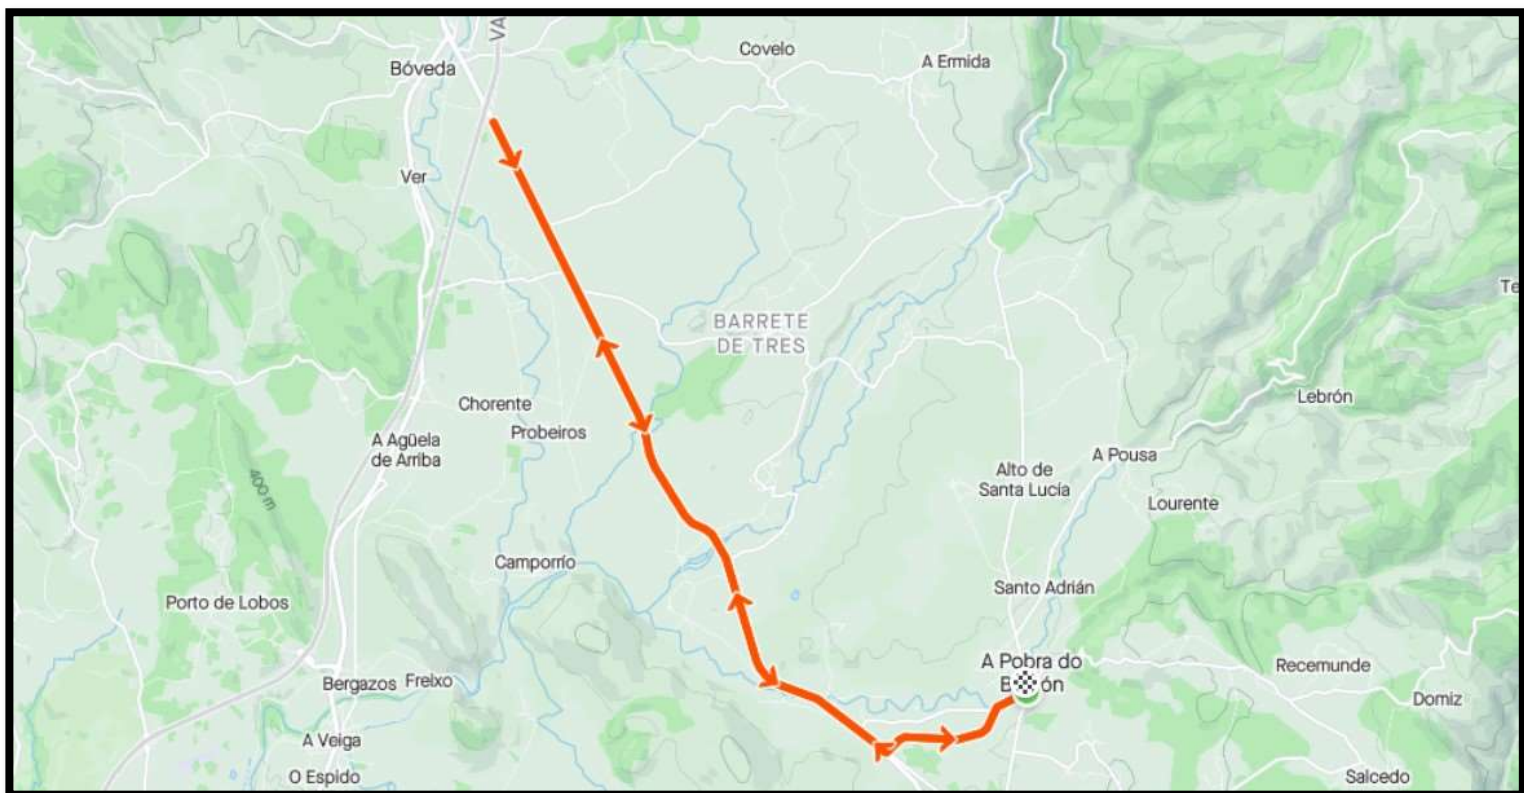

DEPUTACIÓN  
DE LUGO

Deportes

VICEPRESIDENCIA

CIRCUITO LARGO: JUNIORS, SUB23, ÉLITE E MASTER FEM

**CAMPIONATO DE GALICIA CRI 2024 POBRA DO BROLLÓN**

AVDA DE GALICIA		MÉRCORES 17 DE MAIO DO 2024	SAÍDA 1º CORREDOR AS 09:30				
LOCALIDAD	VIAL	DESCRIPCIÓN	KM+	KM-	ALT	35 KM/H	45 KM/H
POBRA BRO.	URBANO	<b>SAÍDA</b> Avda da Cereixa (LU-P-4713)	0	23.5	384	09:30	09:30
CEREIXA	LUP-4713	Xiro dereita por LU-652 dir Bóveda	2.1	21.4	373	09:33	09:33
BÓVEDA	LU-652	Xiro 180 graos a dereita pola mesma estrada	11.6	11.9	357	09:50	09:45
CEREIXA	LUP-4713	<b>Precaución!</b> Xiro esquerda por LU-P-4713 dir Pobra do Brollón	21.2	2.3	373	10:06	09:58
POBRA BRO.	LUP-4713	<b>Precaución!</b> Xiro esquerda por Avda de Galicia	23.3	0.2	384	10:10	10:01
POBRA BRO.	URBANO	<b>META!</b> Avda de Galicia, Pobra do Brollón	23.5	0	385	10:10	10:01

AVDA DE GALICIA

MÉRCORES 17 DE MAIO DO 2024

SAÍDA 1º CORREDOR AS 09:30

LOCALIDAD	VIAL	DESCRIPCIÓN	KM+	KM-	ALT	35 KM/H	45 KM/H
POBRA BRO.	URBANO	<b>SAÍDA</b> Avda da Cereixa (LU-P-4713)	0	11.7	384	09:30	09:30
CEREIXA	LUP-4713	Xiro dereita por LU-652 dir Bóveda	2.1	9.5	373	09:33	09:33
FORNELAS	LU-652	Xiro 180 graos a dereita pola mesma estrada	5.8	5.9	347	09:40	09:38
CEREIXA	LUP-4713	<b>Precaución!</b> Xiro esquerda por LU-P-4713 dir Pobra do Brollón	9.4	2.3	373	09:46	09:43
POBRA BRO.	LUP-4713	<b>Precaución!</b> Xiro esquerda por Avda de Galicia	11.5	0.2	384	09:49	09:45
POBRA BRO.	URBANO	<b>META!</b> Avda de Galicia, Pobra do Brollón	11.7	0	385	09:50	09:46