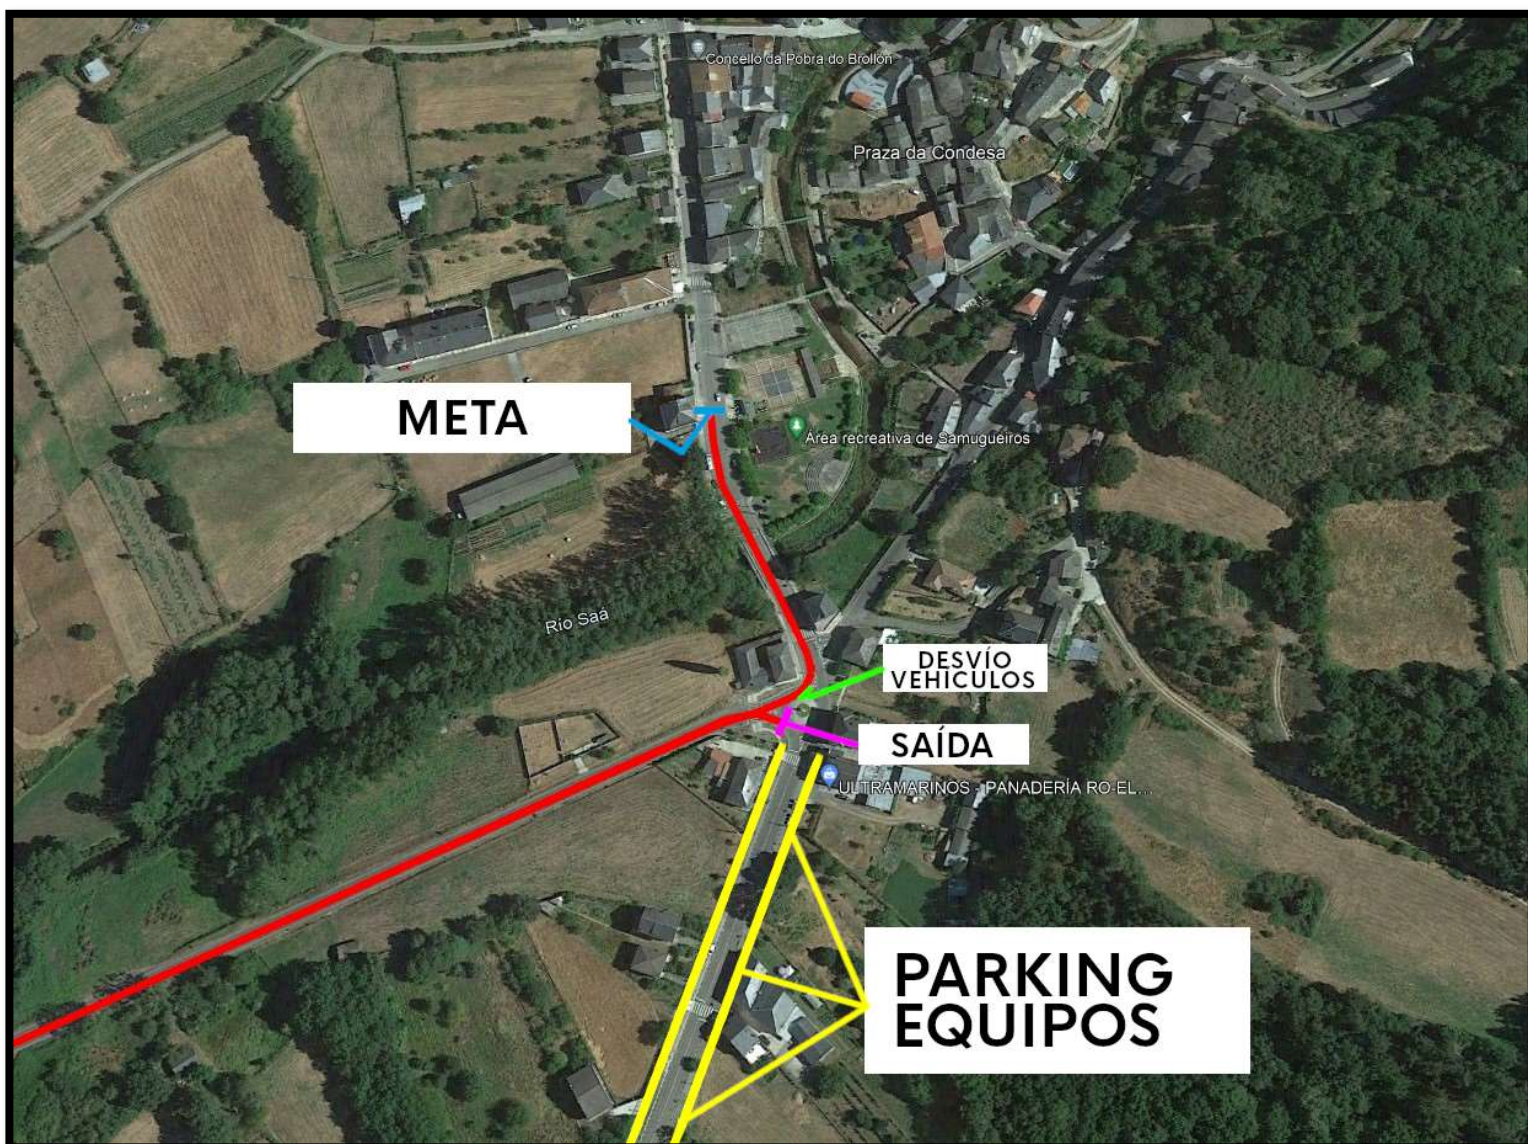

DEPUTACIÓN  
DE LUGO

Deportes

VICEPRESIDENCIA

CIRCUITO LARGO: JUNIORS, SUB23, ÉLITE E MASTER FEM

**CAMPIONATO DE GALICIA CRI 2024 POBRA DO BROLLÓN**

AVDA DE GALICIA		MÉRCORES 17 DE MAIO DO 2024	SAÍDA 1º CORREDOR AS 09:30				
LOCALIDAD	VIAL	DESCRIPCIÓN	KM+	KM-	ALT	35 KM/H	45 KM/H
POBRA BRO.	URBANO	<b>SAÍDA</b> Avda da Cereixa (LU-P-4713)	0	23.5	384	09:30	09:30
CEREIXA	LUP-4713	Xiro dereita por LU-652 dir Bóveda	2.1	21.4	373	09:33	09:33
BÓVEDA	LU-652	Xiro 180 graos a dereita pola mesma estrada	11.6	11.9	357	09:50	09:45
CEREIXA	LUP-4713	<b>Precaución!</b> Xiro esquerda por LU-P-4713 dir Pobra do Brollón	21.2	2.3	373	10:06	09:58
POBRA BRO.	LUP-4713	<b>Precaución!</b> Xiro esquerda por Avda de Galicia	23.3	0.2	384	10:10	10:01
POBRA BRO.	URBANO	<b>META!</b> Avda de Galicia, Pobra do Brollón	23.5	0	385	10:10	10:01

## CIRCUITO LARGO: JUNIORS, SUB23, ÉLITE E MASTER FEM

DEPUTACIÓN  
DE LUGO

Deportes

VICEPRESIDENCIA

**CIRCUITO CORTO: PARACICLISMO, INFANTILES E CADETES**

**CAMPIONATO DE GALICIA CRI 2024 POBRA DO BROLLÓN**

AVDA DE GALICIA

MÉRCORES 17 DE MAIO DO 2024

SAÍDA 1º CORREDOR AS 09:30

LOCALIDAD	VIAL	DESCRIPCIÓN	KM+	KM-	ALT	35 KM/H	45 KM/H
POBRA BRO.	URBANO	<b>SAÍDA</b> Avda da Cereixa (LU-P-4713)	0	11.7	384	09:30	09:30
CEREIXA	LUP-4713	Xiro dereita por LU-652 dir Bóveda	2.1	9.5	373	09:33	09:33
FORNELAS	LU-652	Xiro 180 graos a dereita pola mesma estrada	5.8	5.9	347	09:40	09:38
CEREIXA	LUP-4713	<b>Precaución!</b> Xiro esquerda por LU-P-4713 dir Pobra do Brollón	9.4	2.3	373	09:46	09:43
POBRA BRO.	LUP-4713	<b>Precaución!</b> Xiro esquerda por Avda de Galicia	11.5	0.2	384	09:49	09:45
POBRA BRO.	URBANO	<b>META!</b> Avda de Galicia, Pobra do Brollón	11.7	0	385	09:50	09:46

## CIRCUITO CORTO: PARACICLISMO, INFANTILES E CADETES